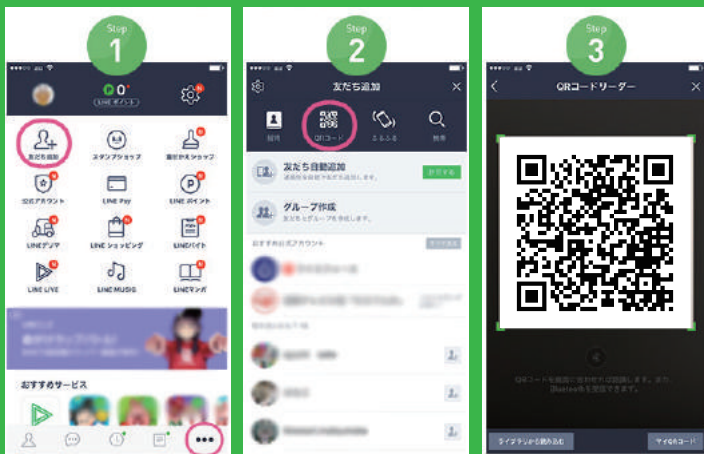

ウィークリーマンションの エリアワンウィークリー

LINE@

登録してね

ID検索

@898ytgmh

ぜひご利用ください

お友達登録していただくとスムーズにエリアワンと
連絡がとれちゃいます♪♪

3STEPで

お友達登録は簡単にできます

QRコードで

画面右下の「その他」
を押したあと、
左上の「お友達追加」
のボタンを押して
ください。

左から2番目の
「QRコード」の
ボタンを押して
ください。

左横にある
「QRコード」を読み
取るとお友達登録が
できます。